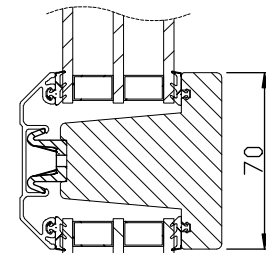

Karmförband limmade och spikade/skruvade.

Bågförband limmade och spikade.

Spårmonterade tätningslister i bågen.

Beklädnaden på karmen och bågens utsida av aluminium monterade med snäppbeslag.

Avstånd luftat mellan trä och aluminiumbeklädnaden.

### MONTERING:

Karmsidorna är förborrade för karminfästning.

Täckpluggar medföljer.

Modul BREDD	1-luft <input type="checkbox"/>	2-luft <input type="checkbox"/>
Min	5M	10M
Max	18M	30M

Modul HÖJD	1-luft <input type="checkbox"/>
Min	4M
Max	5M

Max glasvikt = 60kg.

Horizontalsnitt bågpost

Horizontalsnitt karm mittpost

Spröjs

Vertikalsnitt

Vertikalsnitt bågpost

Vertikalsnitt karm tvärpost