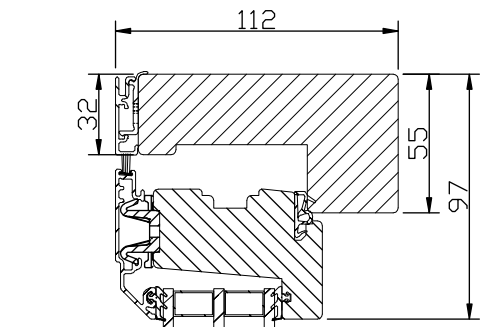

### MONTERING:

Karmsidorna är förborrade för karminfästning.

Täckpluggar medföljer.

Modul BREDD	1-luft <input type="checkbox"/>	2-luft <input type="checkbox"/>
Min	5M	10M
Max	18M	30M

Modul HÖJD	1-luft <input type="checkbox"/>
Min	4M
Max	5M

Max glasvikt = 60kg.

Horizontalsnitt bågpost

Horizontalsnitt karm mittpost

Spröjs

Vertikalsnitt

Vertikalsnitt bågpost

Vertikalsnitt karm tvärpost