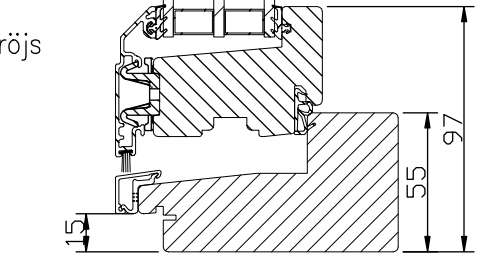

### MONTERING:

Karmsidorna är förborrade för karminfästning.

Täckpluggar medföljer.

Modul BREDD	1-luft <input type="checkbox"/>	2-luft <input type="checkbox"/>
Min	5M	10M
Max	18M	30M

Modul HÖJD	1-luft <input type="checkbox"/>
Min	4M
Max	5M

Max glasvikt = 60kg.

Horizontalsnitt bågpost

Horizontalsnitt karm mittpost

Spröjs

Vertikalsnitt

Vertikalsnitt bågpost

Vertikalsnitt karm tvärpost