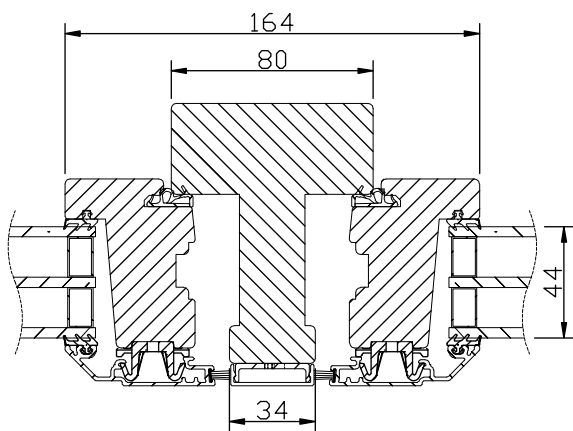

### MONTERING:

Karmsidorna är förborrade för karminfästning.

Täckpluggar medföljer.

Modul BREDD	1-luft <input type="checkbox"/>	2-luft <input type="checkbox"/>
Min	5M	10M
Max	18M	30M

Modul HÖJD	1-luft <input type="checkbox"/>
Min	4M
Max	5M

Max glasvikt = 60kg.

Horizontalsnitt bågpost

Horizontalsnitt karm mittpost

Spröjs

Vertikalsnitt

Vertikalsnitt bågpost

Vertikalsnitt karm tvärpost