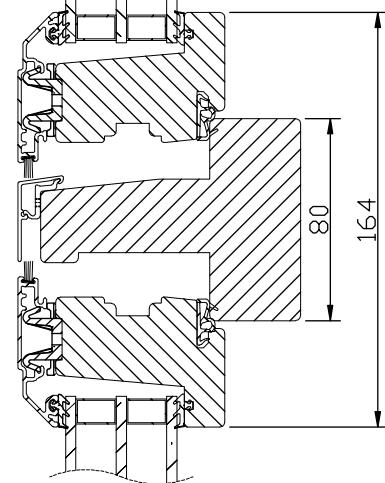

Karmförband limmade och spikade/skruvade.

Bågförband limmade och spikade.

Spårmonterade tätningslister i bågen.

Beklädnaden på karmen och bågens utsida av aluminium monterade med snäppbeslag.

Avstånd luftat mellan trä och aluminiumbeklädnaden.

Max glasvikt = 60kg.

Horizontalsnitt bågpost

Horizontalsnitt karm mittpost

Spröjs

Vertikalsnitt

Vertikalsnitt bågpost

Vertikalsnitt karm tvärpost