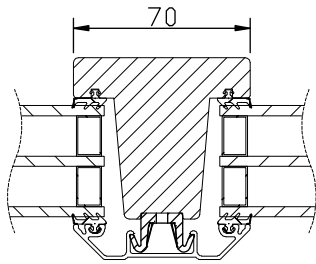

### MONTERING:

Karmsidorna är förborrade för karminfästning.

Täckpluggar medföljer.

Modul BREDD	1-luft <input type="checkbox"/>	2-luft <input type="checkbox"/>
Min	5M	10M
Max	18M	30M

Modul HÖJD	1-luft <input type="checkbox"/>
Min	4M
Max	5M

Max glasvikt = 60kg.

Horizontalsnitt bågpost

Horizontalsnitt karm mittpost

Spröjs

Vertikalsnitt

Vertikalsnitt bågpost

Vertikalsnitt karm tvärpost