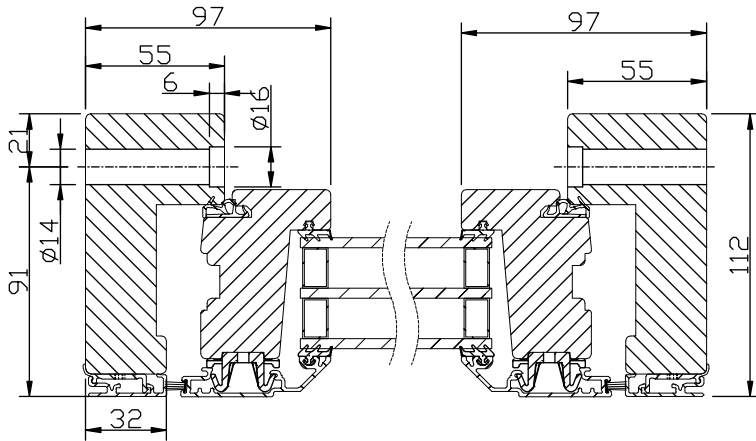

### MONTERING:

Karmsidorna är förborrade för karminfästning.

Täckpluggar medföljer.

Modul BREDD	1-luft <input type="checkbox"/>	2-luft <input type="checkbox"/>
Min	5M	10M
Max	18M	30M

Modul HÖJD	1-luft <input type="checkbox"/>
Min	4M
Max	5M

Max glasvikt = 60kg.

Horizontalsnitt bågpost

Horizontalsnitt karm mittpost

Spröjs

Vertikalsnitt

Vertikalsnitt bågpost

Vertikalsnitt karm tvärpost