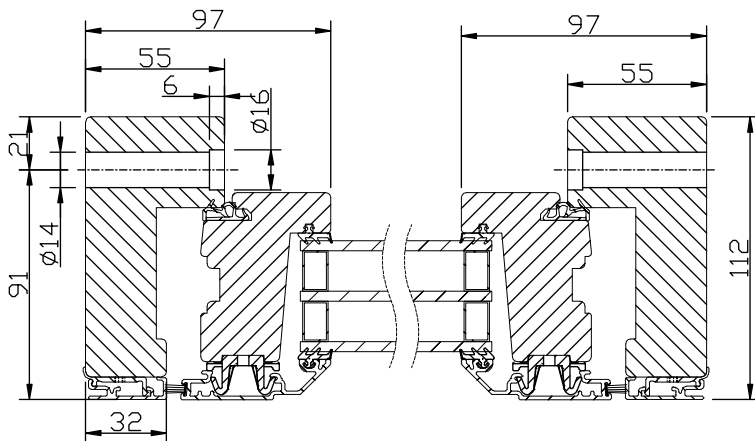

Horizontalsnitt bågpost