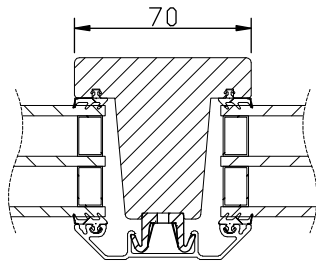

www.trarydfonster.se

Trarydfönster