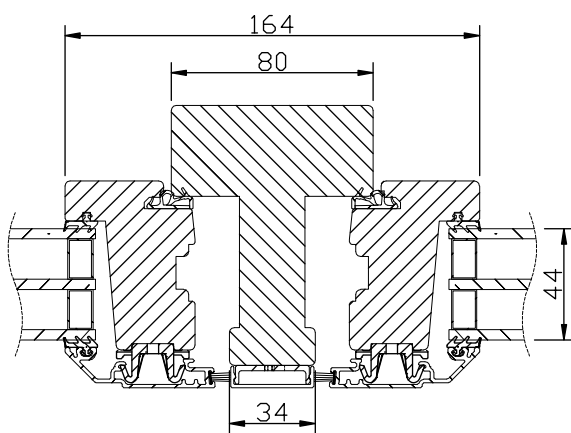

Horizontalsnitt karm mittpost

www.trarydfonster.se

Trarydfönster