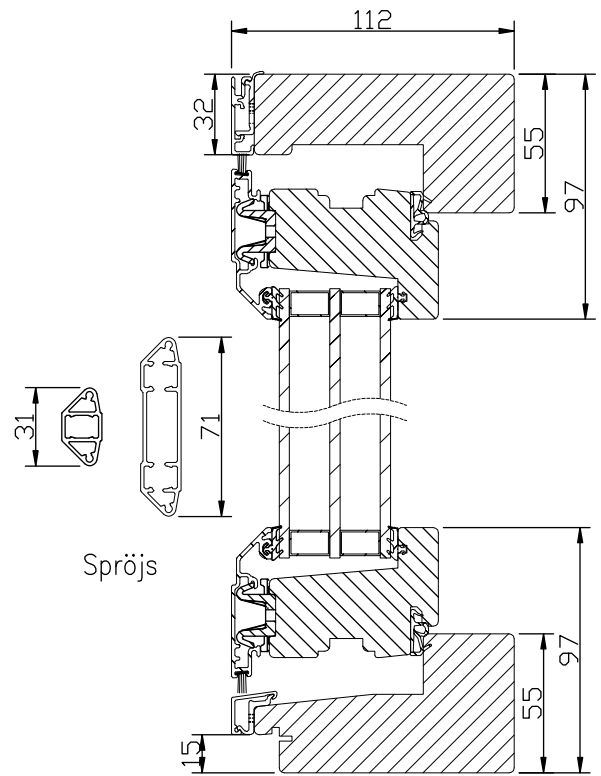

Karmförband limmade och spikade/skruvade.

Bågförband limmade och spikade.

Spårmonterade tätningslister i bågen.

Beklädnaden på karmen och bågens utsida av aluminium monterade med snäppbeslag.

Avstånd luftat mellan trä och aluminiumbeklädnaden.

Horizontalsnitt bågpost

Horizontalsnitt karm mittpost

[www.trarydfonster.se](http://www.trarydfonster.se)

**Traryd**fönster

Vertikalsnitt

Vertikalsnitt bågpost

Vertikalsnitt karm tvärpost