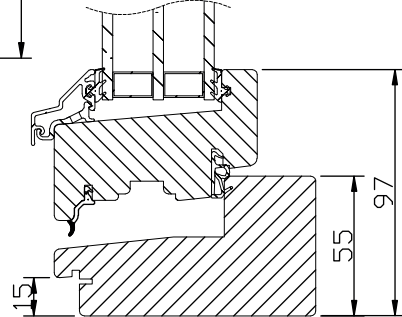

modul	1-luft	2-luft	3-luft
BREDD	<input type="checkbox"/>	<input type="checkbox"/>	<input type="checkbox"/>
min	5M	10M	15M
max	11M	21M	30M

modul	1-luft <input type="checkbox"/>	2-luft <input type="checkbox"/>	3-luft <input type="checkbox"/>
HÖJD	<input type="checkbox"/>	<input type="checkbox"/>	<input type="checkbox"/>
min	5M	10M	15M
max	18M*	27M	27M

*) t.o.m. bredd 10M. Bredd 11M -> max höjd 16M

Vi förbehåller oss rätten till eventuella konstruktionsändringar.

Spröjs

Vertikalsnitt

Vertikalsnitt karm tvärpost

Horizontalsnitt Bågpost

Horizontalsnitt

Vertikalsnitt Bågpost