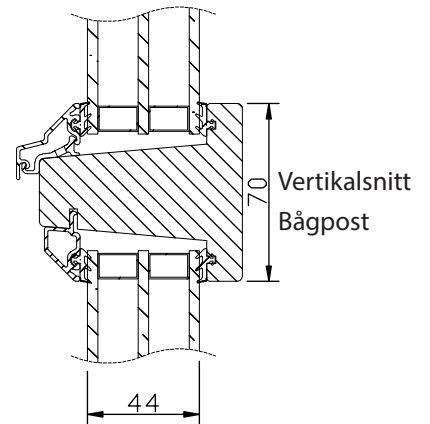

Karmförband limmade och spikade/skruvade.

Bågförband limmade och spikade.

Spårmonterade tätningslister i bågen.

Utanpåliggande persienn/plissé kan monteras på bågens rums-sida. Ej fabriksmonterad.

Kan förses med infälld spaltventil i karmen, 40 cm².

*) t.o.m. bredd 10M. Bredd 11M -> max höjd 16M

Vi förbehåller oss rätten till eventuella konstruktionsändringar.

Spröjs

Vertikalsnitt

Vertikalsnitt karm tvärpost

Horizontalsnitt Bågpost

Horizontalsnitt

Vertikalsnitt Bågpost