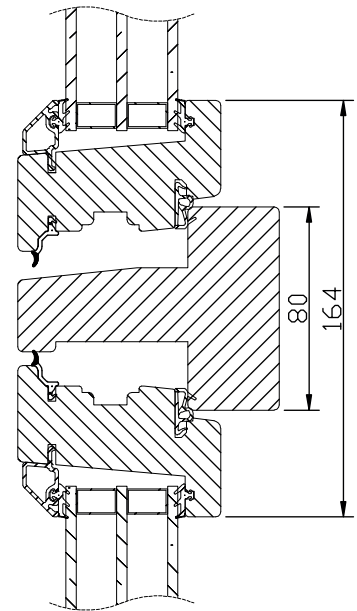

Karmförband limmade och spikade/skruvade.

Bågförband limmade och spikade.

Spårmonterade tätningslister i bågen.

Utanpåliggande persienn/plissé kan monteras på bågens rums-sida. Ej fabriksmonterad.

Kan förses med infälld spaltventil i karmen, 40 cm².

*) t.o.m. bredd 10M. Bredd 11M -> max höjd 16M

Vi förbehåller oss rätten till eventuella konstruktionsändringar.

Spröjs

Vertikalsnitt

Vertikalsnitt karm tvärpost

Horizontalsnitt Bågpost

Horizontalsnitt

Vertikalsnitt Bågpost