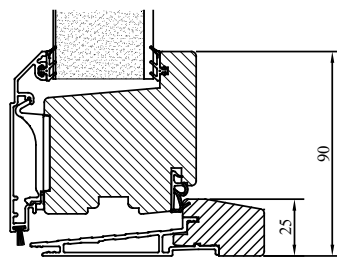

#### MONTERING:

Karmsidorna är förborrade för karminfästning.

Täckpluggar medföljer.

Modul BREDD	Enkeldörr	Pardörr
Min	6M	12M
Max	11M	20M

Modul HÖJD	Enkel-/Pardörr
Min	18M
Max	25M

Placering av förankringsskruvarna genom de två översta gångjärnen