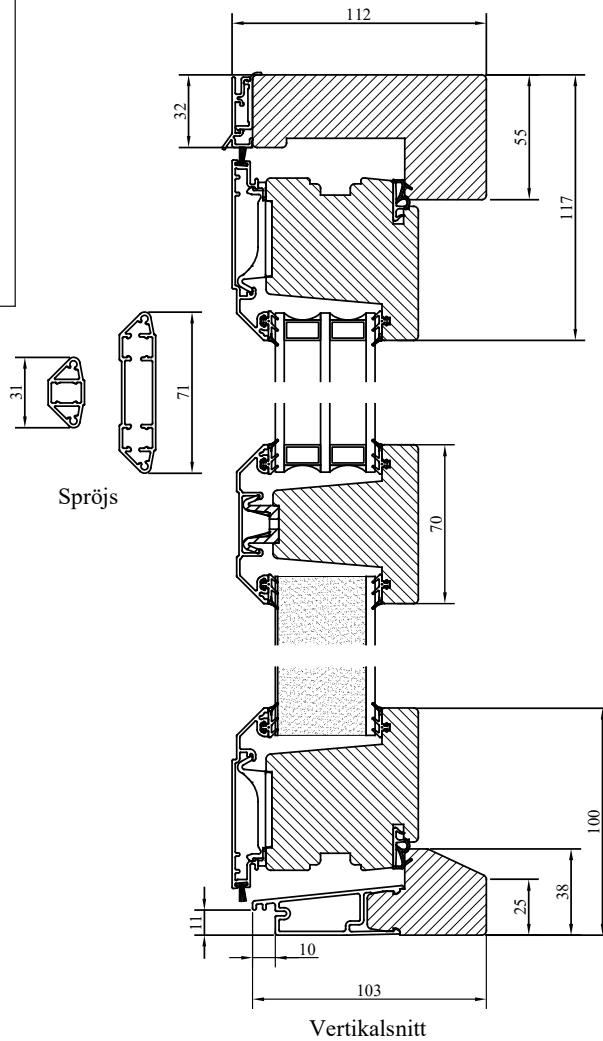

#### MONTERING:

Karmsidorna är förborrade för karminfästning.

Täckpluggar medföljer.

Modul BREDD	Enkeldörr	Pardörr
Min	6M	12M
Max	11M	20M

Modul HÖJD	Enkel-/Pardörr
Min	18M
Max	25M

Placering av förankringsskruvarna genom de två översta gångjärnen