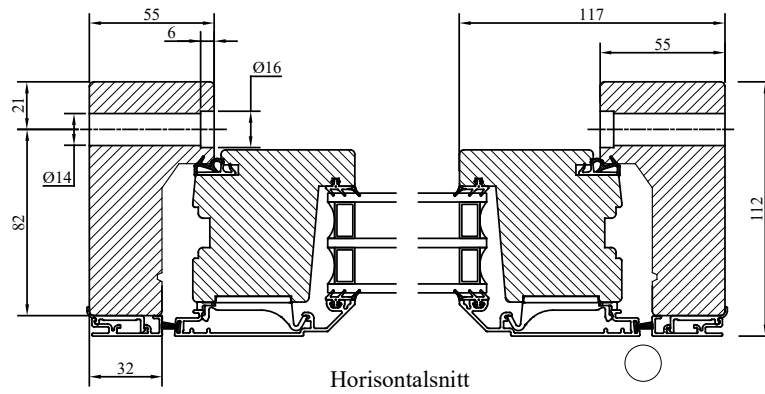

#### MONTERING:

Karmsidorna är förborrade för karminfästning.

Täckpluggar medföljer.

Modul BREDD	Enkeldörr	Pardörr
Min	6M	12M
Max	11M	20M

Modul HÖJD	Enkel-/Pardörr
Min	18M
Max	25M

Placering av förankringsskruvarna genom de två översta gångjärnen