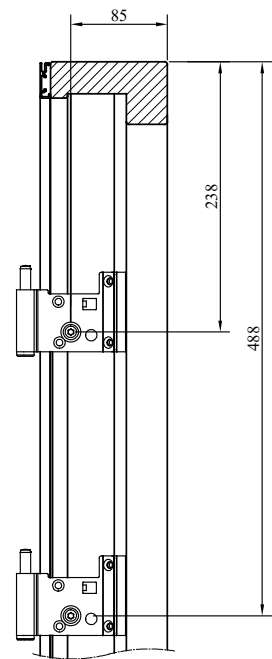

#### MONTERING:

Karmsidorna är förborrade för karminfästning.

Täckpluggar medföljer.

Modul BREDD	Enkeldörr	Pardörr
Min	6M	12M
Max	11M	20M

Modul HÖJD	Enkel-/Pardörr
Min	18M
Max	25M

Placering av förankringsskruvarna genom de två översta gångjärnen