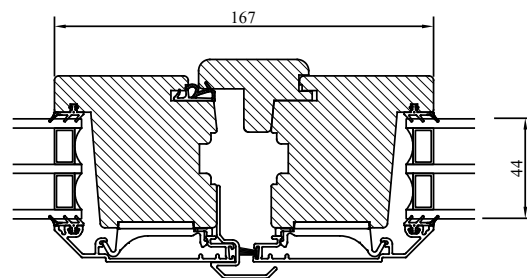

Horizontalsnitt
Pardörr